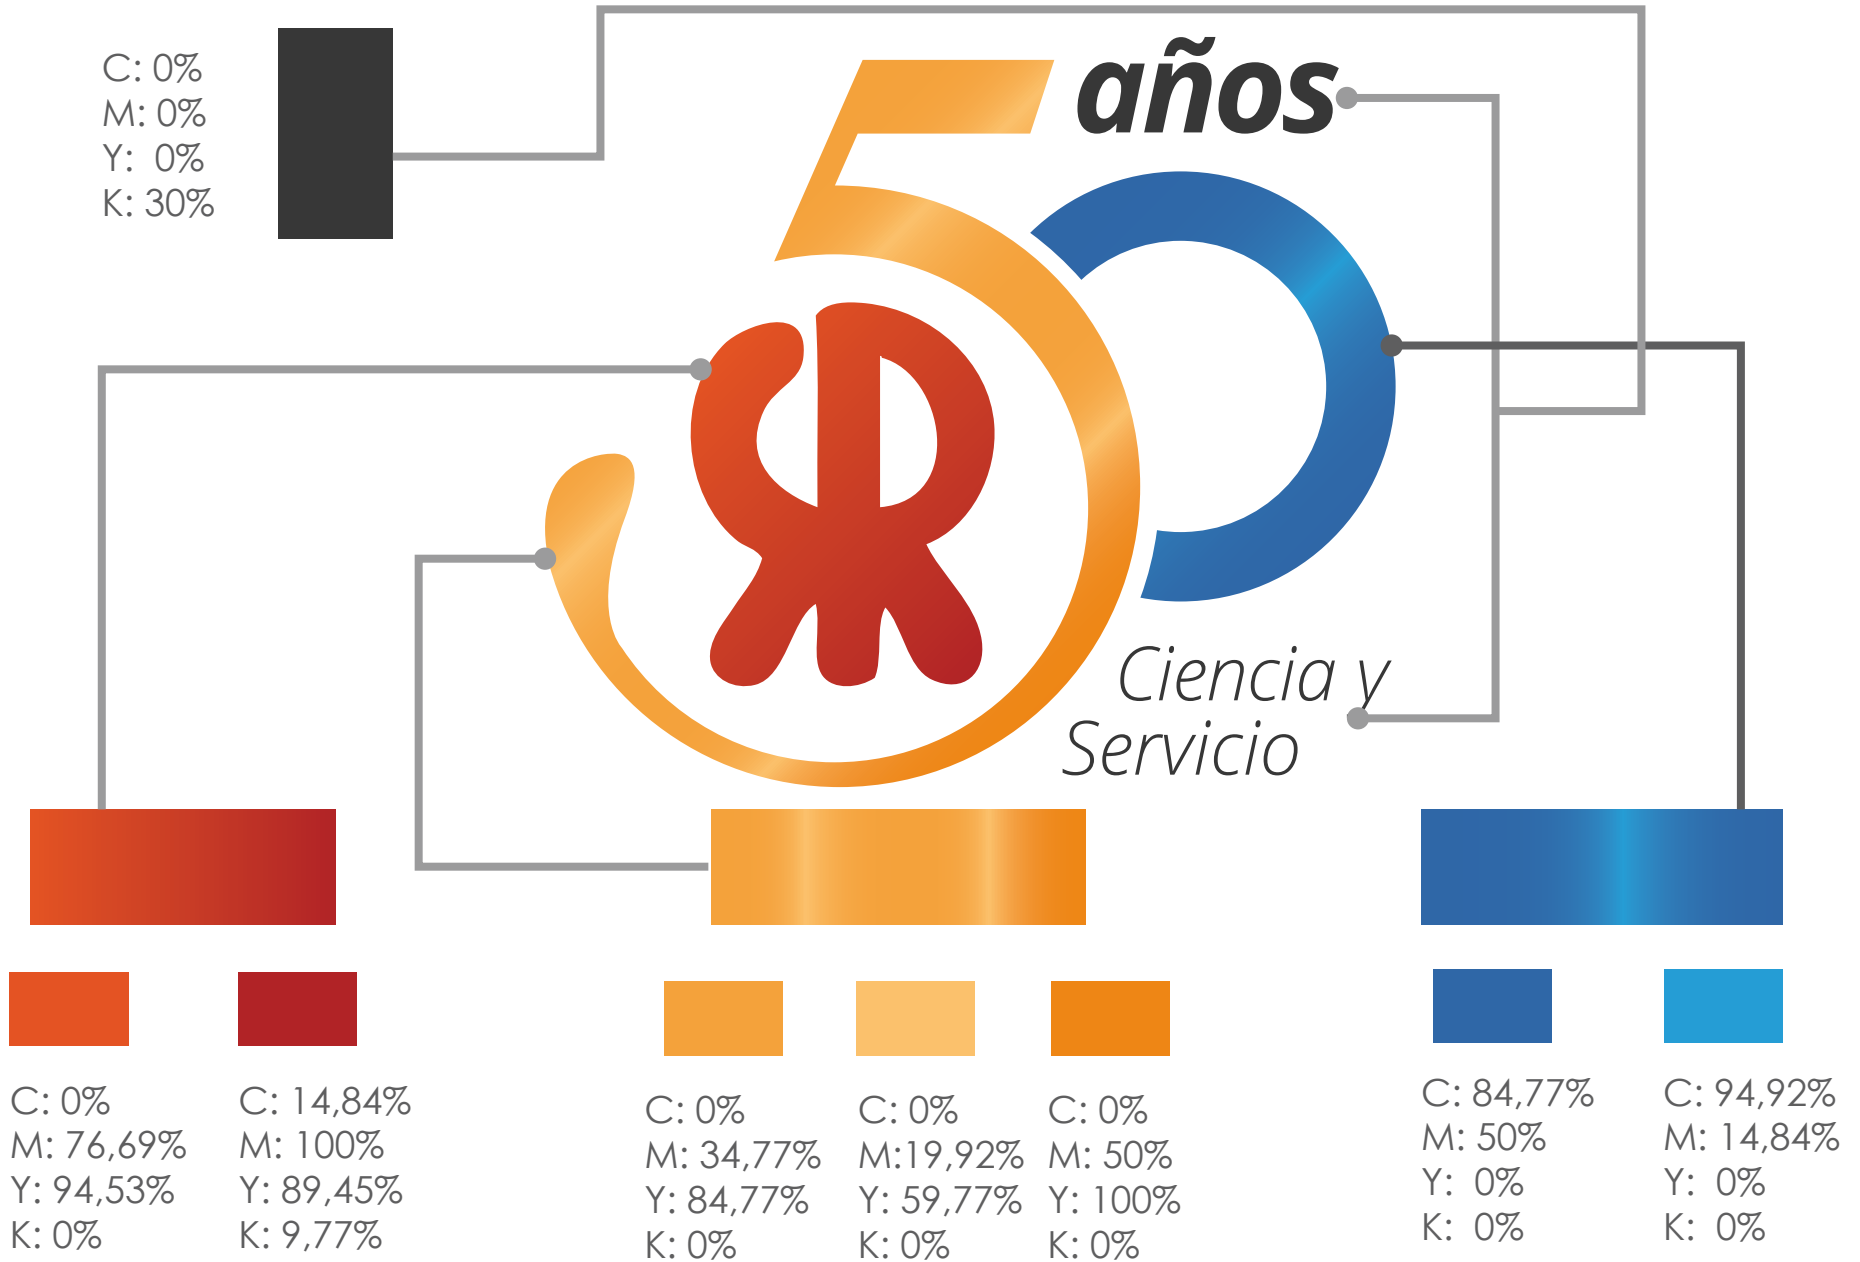

MANUAL CORPORATIVO
LOGO 50 AÑOS ASOREUMA

LOGO 50 AÑOS ASOREUMA

IMAGOTIPO

ISOTIPO

LOGOTIPO

LOGOTIPO

CMYK

En caso que se requiera utilizar el logo en una forma alternativa, se aplicara esta opción en dorado para fondos negros cuando se trate de un evento de gala.

Uso en Positivo y Negativo

Usos Inadecuados

El logo cuenta con unas proporciones para garantizar su lectura, cualquier uso que deforme o dificulte su lectura, es considerado inadecuado.

Usos en Fondos de Color